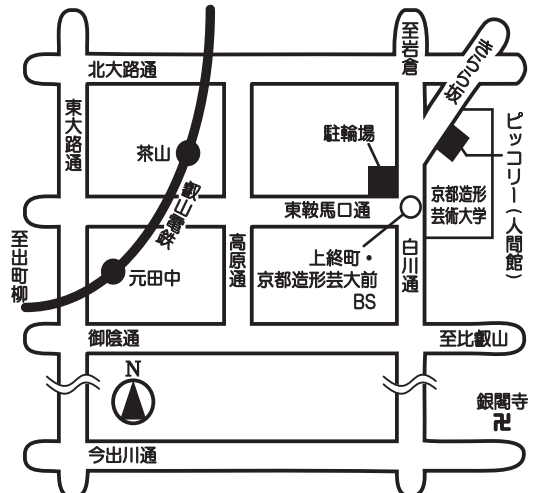

# ピッコリーニユース

発行 京都造形芸術大学 芸術文化情報センターピッコリー 〒606-8271 京都市左京区北白川瓜生山 2-116  
 TEL.075-791-8013 ピッコリーホームページ <http://www.piccoli.jp/>

にちようび 日曜日 10:30~5:00	げつようび 月曜日 休館日	かようび 火曜日 休館日	すいようび 水曜日 休館日	もくようび 木曜日 10:30~6:00	きんようび 金曜日 10:30~6:00	とようび 土曜日 10:30~6:00
----------------------------	---------------------	--------------------	---------------------	----------------------------	----------------------------	---------------------------

トットクラブ

乳幼児と保護者の方を対象とした催しです。

- 2月8・22日(金)  
10:30~12:00(入退場自由・申込不要)  
木製おもちゃで自由に遊びます。  
11時45分から赤ちゃん絵本やふれあいあそびを紹介します。

●新春おたのしみ会【予告】

京都大学落語研究会による「親子寄席」  
3月3日(日) 午前11:00~11:40  
(午前10:45開場)  
会場：芸術文化情報センター映像ホール  
(ピッコリーのとなり)

こんげつ てんじ  
◎今月のテーマ展示◎

- 国内外の作家やジャンル別の本を紹介していきます。  
2月は『パンやのろくちゃん』が代表作の  
「長谷川義史さんの本」です。
- 一年を通して、日本の四季や文化を紹介していきます。  
2月は「節分・鬼」です。

※申込みは2月上旬発行の館内のチラシかHPにてお申込み下さい。  
定員になり次第締め切りいたします。  
※ピッコリーは午前10:30から午後1:00まで閉館となります。

※「今月のテーマ展示」は窓際のコーナーで、毎月テーマを決めて展示しています。貸出もできます。

- 映画上映会は今月はお休みです。

ふきんかくだいす  
■付近拡大図

- 駐車場・バイク置き場はありません。公共交通機関をご利用ください。
- ベビーカーでお越しいただけます。また多目的トイレ(ベビシートあり)がございます。