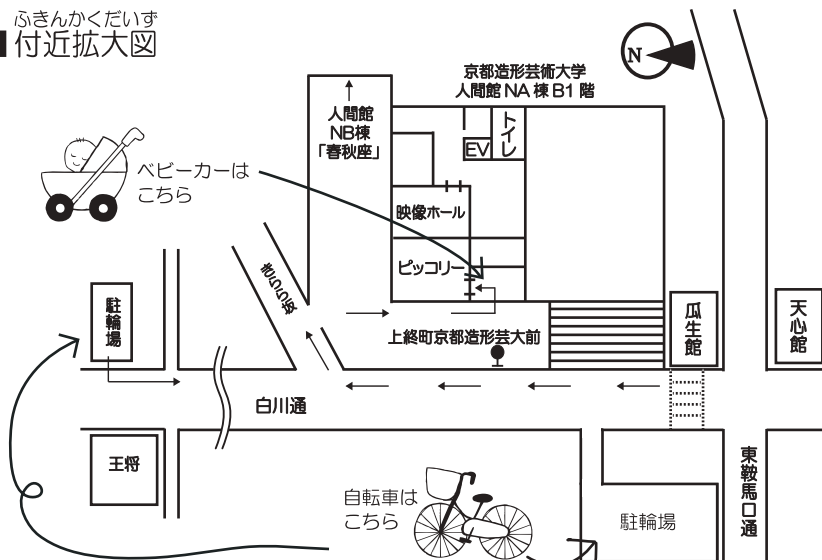

こんげつ てんじ  
◎今月のテーマ展示◎

- 国内外の作家やジャンル別の本を紹介していきます。  
2月は『パンやのろくちゃん』が代表作の  
「長谷川義史さんの本」です。
- 一年を通して、日本の四季や文化を紹介していきます。  
2月は「節分・鬼」です。

※申込みは2月上旬発行の館内のチラシかHPにてお申込み下さい。  
定員になり次第締め切りいたします。  
※ピッコリーは午前10:30から午後1:00まで閉館となります。

※「今月のテーマ展示」は窓際のコーナーで、毎月テーマを決めて展示しています。貸出もできます。

- 映画上映会は今月はお休みです。

ふきんかくだいす  
■付近拡大図

- 駐車場・バイク置き場はありません。公共交通機関をご利用ください。
- ベビーカーでお越しいただけます。また多目的トイレ(ベビシートあり)がございます。