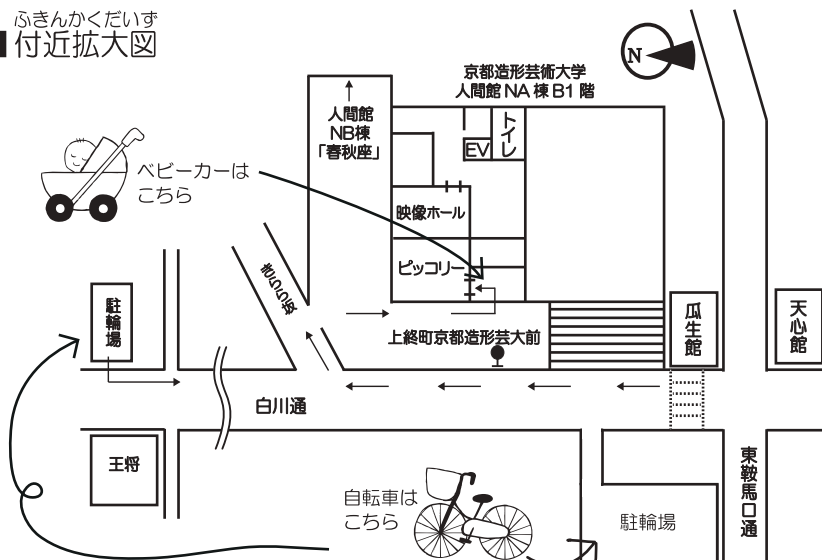

乳幼児と保護者の方を対象とした催しです。

- 11月9・23日(金)
10:30~12:00(入退場自由・申込不要)
11時45分から赤ちゃん絵本やふれあいあそびを紹介します。

- 冬のクリスマスおたのしみ会【予告】
12月22日(土) 午後2:15~3:00
(午後2:00開場)
会場: 芸術文化情報センター映像ホール
(ピッコリーのとなり)
※ピッコリーは午後1:00から4:00まで閉館となります。くわしくは11月中旬発行の別紙チラシ、HPをご覧ください。

こんげつ てんじ
◎今月のテーマ展示◎

- 国内外の作家やジャンル別の本を紹介していきます。
11月は『にくるまひいて』が代表作の「バーバラ・クーニーさんの本」です。
- 一年を通して、日本の四季や文化を紹介していきます。
11月は「食べる・落ち葉」です。

※「今月のテーマ展示」は窓際のコーナーで、毎月テーマを決めて展示しています。貸出もできます。

《お知らせ》

11月15日(木)は入試のため休館いたします。また、終日、学内立入禁止となります。ご注意ください。

- 映画上映会は今月はお休みです。

ふきんかくだいす
■ 付近拡大図

- 駐輪場・バイク置き場はありません。公共交通機関をご利用ください。
- ベビーカーでお越しいただけます。また多目的トイレ(ベビシートあり)がございます。