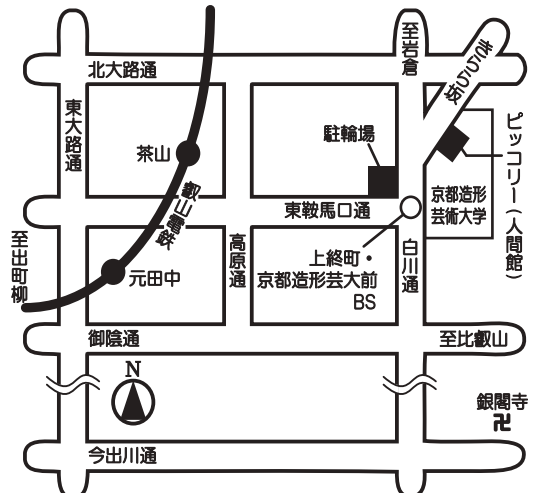

ピッコリーニユース

発行 京都造形芸術大学 芸術文化情報センターピッコリー 〒606-8271 京都市左京区北白川瓜生山 2-116
 TEL.075-791-8013 ピッコリーホームページ <http://www.piccoli.jp/>

にちようび 日曜日 10:30~5:00	げつようび 月曜日 休館日	かようび 火曜日 休館日	すいようび 水曜日 休館日	もくようび 木曜日 10:30~6:00	きんようび 金曜日 10:30~6:00	とようび 土曜日 10:30~6:00
----------------------------	---------------------	--------------------	---------------------	----------------------------	----------------------------	---------------------------

乳幼児と保護者の方を対象とした催しです。

- 11月9・23日(金)
10:30~12:00(入退場自由・申込不要)
11時45分から赤ちゃん絵本やふれあいあそびを紹介します。

- 冬のクリスマスおたのしみ会【予告】
12月22日(土) 午後2:15~3:00
(午後2:00開場)
会場: 芸術文化情報センター映像ホール
(ピッコリーのとなり)
※ピッコリーは午後1:00から4:00まで閉館となります。くわしくは11月中旬発行の別紙チラシ、HPをご覧ください。

こんげつ てんじ
◎今月のテーマ展示◎

- 国内外の作家やジャンル別の本を紹介していきます。
11月は『にくるまひいて』が代表作の「バーバラ・クーニーさんの本」です。
- 一年を通して、日本の四季や文化を紹介していきます。
11月は「食べる・落ち葉」です。

※「今月のテーマ展示」は窓際のコーナーで、毎月テーマを決めて展示しています。貸出もできます。

《お知らせ》

11月15日(木)は入試のため休館いたします。また、終日、学内立入禁止となります。ご注意ください。

- 映画上映会は今月はお休みです。

ふきんかくだいす
■ 付近拡大図

- 駐輪場・バイク置き場はありません。公共交通機関をご利用ください。
- ベビーカーでお越しいただけます。また多目的トイレ(ベビシートあり)がございます。