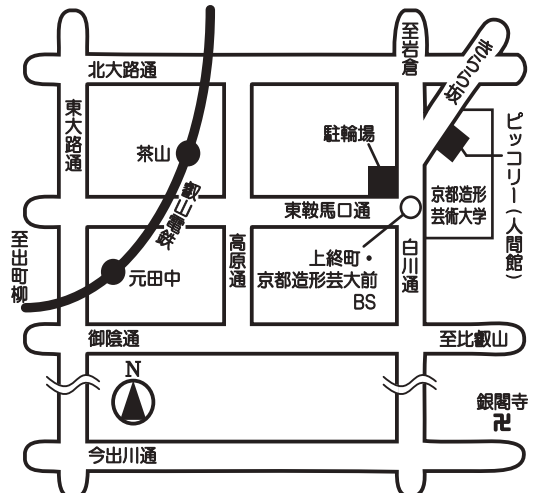

ピッコリーニユース

発行 京都造形芸術大学 芸術文化情報センターピッコリー 〒606-8271 京都市左京区北白川瓜生山 2-116
 TEL.075-791-8013 ピッコリーホームページ <http://www.piccoli.jp/>

にちようび 日曜日 10:30~5:00	げつようび 月曜日 休館日	かようび 火曜日 休館日	すいようび 水曜日 休館日	もくようび 木曜日 10:30~6:00	きんようび 金曜日 10:30~6:00	とようび 土曜日 10:30~6:00
----------------------------	---------------------	--------------------	---------------------	----------------------------	----------------------------	---------------------------

- 10月12・26日(金)
10:30~12:00(入退場自由・申込不要)
木製おもちゃで自由に遊びます。
11時45分から赤ちゃん絵本やふれあいあそびを紹介します。

こんげつ てんじ
◎今月のテーマ展示◎

- 国内外の作家やジャンル別の本を紹介していきます。
10月は「角野栄子さんの本」です。
- 一年を通して、日本の四季や文化を紹介していきます。
10月は「からだを動かそう・秋の虫」です。

※「今月のテーマ展示」は窓際のコーナーで、毎月テーマを決めて展示しています。貸出もできます。

- 映画上映会は今月はお休みです。

ふきんかくだいす
■付近拡大図

- 駐輪場・バイク置き場はありません。公共交通機関をご利用ください。
- ベビーカーでお越しいただけます。また多目的トイレ(ベビシートあり)がございます。