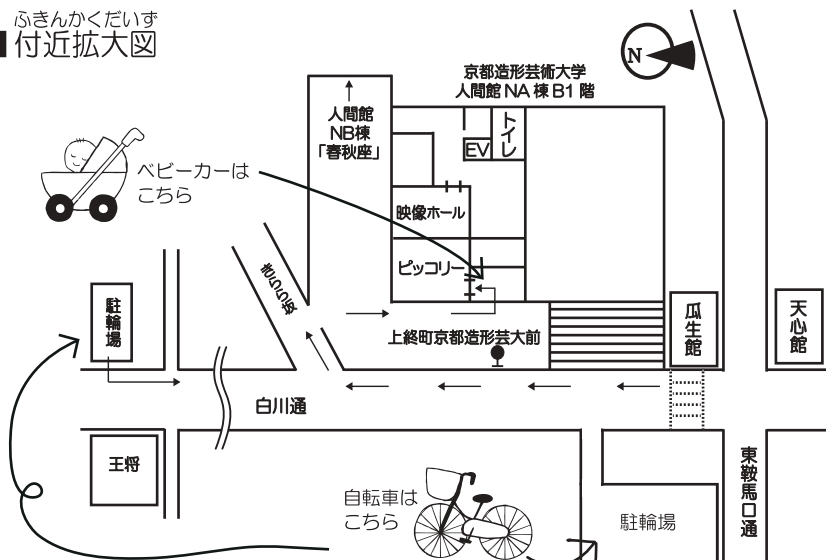

- 10月12・26日(金)
10:30~12:00(入退場自由・申込不要)
木製おもちゃで自由に遊びます。
11時45分から赤ちゃん絵本やふれあいあそびを紹介します。

こんげつ てんじ
◎今月のテーマ展示◎

- 国内外の作家やジャンル別の本を紹介していきます。
10月は「角野栄子さんの本」です。
- 一年を通して、日本の四季や文化を紹介していきます。
10月は「からだを動かそう・秋の虫」です。

※「今月のテーマ展示」は窓際のコーナーで、毎月テーマを決めて展示しています。貸出もできます。

- 映画上映会は今月はお休みです。

ふきんかくだいす
■付近拡大図

- 駐輪場・バイク置き場はありません。公共交通機関をご利用ください。
- ベビーカーでお越しいただけます。また多目的トイレ(ベビシートあり)がございます。