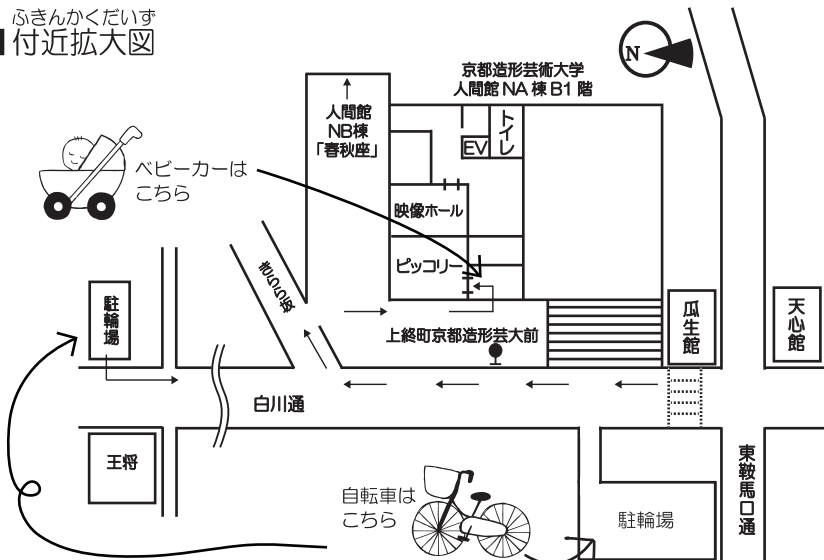

⑥ 今月のテーマ展示 ⑥

こくないかい さっか べつ ほん しょうかい
●国内外の作家やジャンル別の本を紹介していきます。
がつ ささき ほん
6月は「佐々木 マキさんの本」です。

いちねん とお にほん しき ぶんか しょうかい
●一年を通して、日本の四季や文化を紹介していきます。

まどぎわ まいつき き
※窓際のコーナーで、毎月テーマを決めて
てんじ かしたし
展示しています。貸出もできます。

●映画上映会は今月はお休みです。

ふきんかくだいす
■ 付近拡大図

- 駐輪場・バイク置き場はありません。公共交通機関をご利用ください。
- ベビーカーでお越しいただけます。また多目的トイレ(ベビシートあり)がございます。