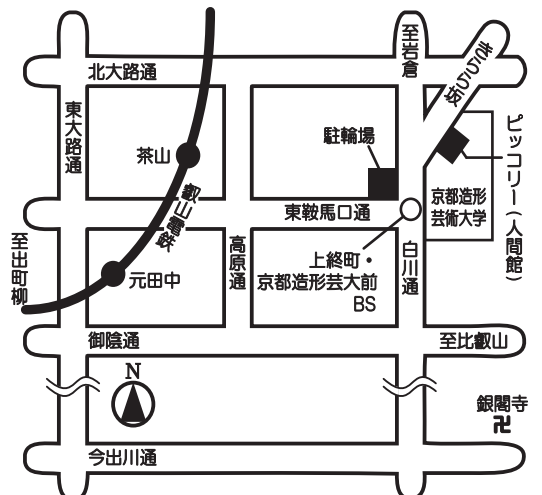

⑥ 今月のテーマ展示 ⑥

こくないかい さっか べつ ほん しょうかい
●国内外の作家やジャンル別の本を紹介していきます。
がつ ささき ほん
6月は「佐々木 マキさんの本」です。

いちねん とお にほん しき ぶんか しょうかい
●一年を通して、日本の四季や文化を紹介していきます。

まどぎわ まいつき き
※窓際のコーナーで、毎月テーマを決めて
てんじ かしたし
展示しています。貸出もできます。

●映画上映会は今月はお休みです。

ふきんかくだいす
■ 付近拡大図

- 駐輪場・バイク置き場はありません。公共交通機関をご利用ください。
- ベビーカーでお越しいただけます。また多目的トイレ(ベビシートあり)がございます。