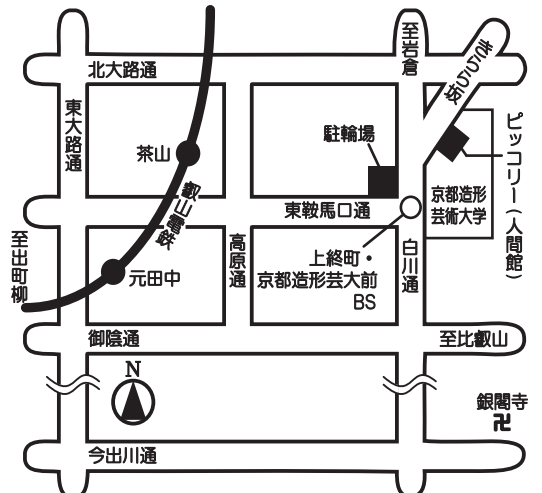

ピッコリーニユース

発行 京都造形芸術大学 芸術文化情報センターピッコリー 〒606-8271 京都市左京区北白川瓜生山 2-116
 TEL.075-791-8013 ピッコリーホームページ <http://www.piccoli.jp/>

にちようび 日曜日 10:30~5:00	げつようび 月曜日 休館日	かようび 火曜日 休館日	すいようび 水曜日 休館日	もくようび 木曜日 10:30~6:00	きんようび 金曜日 10:30~6:00	とようび 土曜日 10:30~6:00
----------------------------	---------------------	--------------------	---------------------	----------------------------	----------------------------	---------------------------

トットクラブ

乳幼児と保護者の方を対象とした催しです。

※館内で行うトットクラブの他に、こども芸術大学で行う、0・1歳を対象にした“トットクラブ01(ゼロワン)”もあります。

- 4月 13・27日(金)
10:30~12:00(入退場自由・申込不要)
木製おもちゃで自由に遊びます。
11時45分から赤ちゃん絵本やわらべうたを紹介します。

こんげつ てんじ
◎今日のテーマ展示◎

はやしあきこ ほん
「林明子さんの本」

かんない まいつき き ほん てんじ
館内では毎月テーマを決めて本を展示して
かしたし
います。貸出もできます。

- 映画上映会は4月はお休みです。

ふきんかくだいす
■ 付近拡大図

- 駐輪場・バイク置き場はありません。公共交通機関をご利用ください。
- ベビーカーでお越しいただけます。また多目的トイレ(ベビーシートあり)がございます。