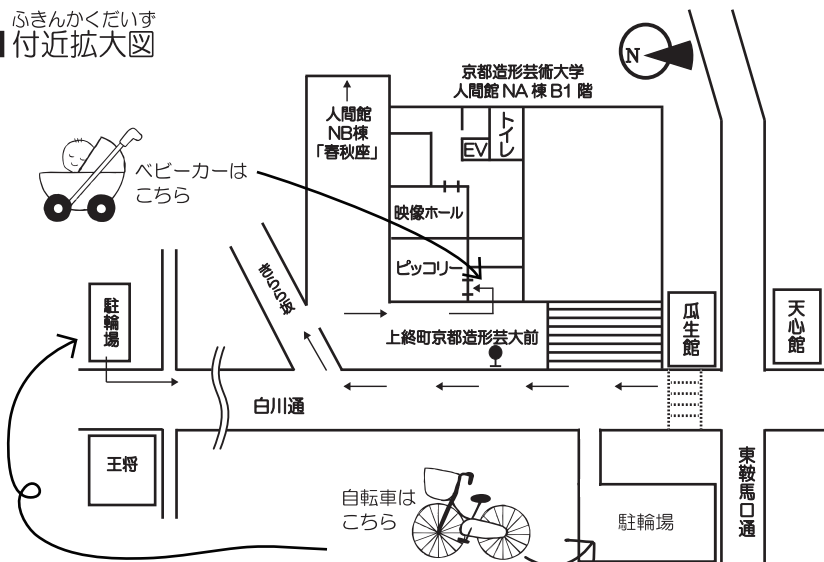

トットクラブ

乳幼児と保護者の方を対象とした催しです。

※館内で行うトットクラブの他に、こども芸術大学で行う、0・1歳を対象にした“トットクラブ01(ゼロワン)”もあります。

- 4月 13・27日(金)
10:30~12:00(入退場自由・申込不要)
木製おもちゃで自由に遊びます。
11時45分から赤ちゃん絵本やわらべうたを紹介します。

こんげつ てんじ
◎今日のテーマ展示◎

はやしあきこ ほん
「林明子さんの本」

かんない まいつき き ほん てんじ
館内では毎月テーマを決めて本を展示して
かしたし
います。貸出もできます。

- 映画上映会は4月はお休みです。

ふきんかくだいす
■ 付近拡大図

- 駐輪場・バイク置き場はありません。公共交通機関をご利用ください。
- ベビーカーでお越しいただけます。また多目的トイレ(ベビーシートあり)がございます。