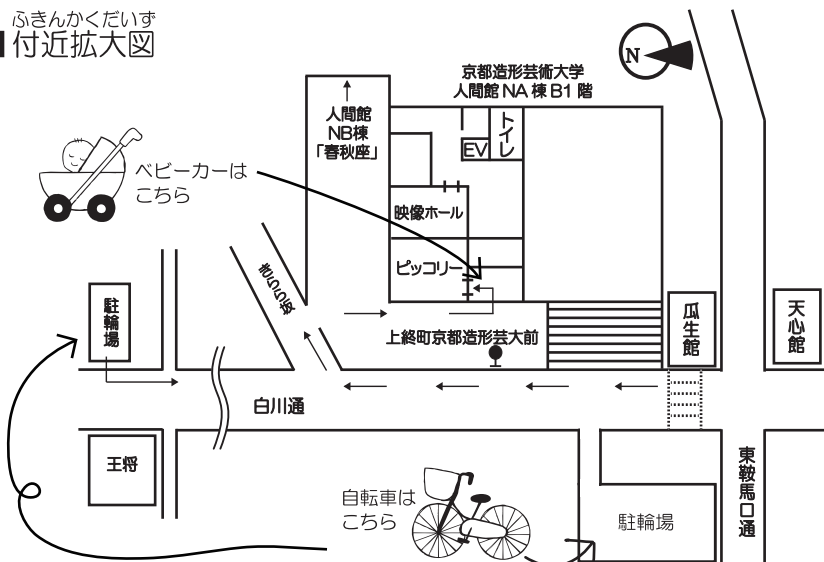

1月20日(土) (申込期間12/20~1/5)

会場/申込先: 本学こども芸術大学 9:00受付 10:00~11:30活動
対象: 京都市内在住で2015/4/2~2016/4/1生まれのお子さんと保護者
参加費: 1組500円 ※施設利用費、保険料等
申込方法など、詳しくは別紙チラシやこども芸術大学のHPをご覧ください。

今月のテーマ展示

「アーノルド・ローベルさんの本」

かんない まいつき きほん てんじ
館内では毎月テーマを決めて本を展示して
かしたし
います。貸出もできます。

- 映画上映会(えいがじょうえいかい)

『つるのおんがえし/マッチ売りの少女』(日本アートアニメーション映画選集)
12月2日(土)10:45~(10:30開場)約45分 日本語
会場: 芸術文化情報センター 映像ホール

- 冬のクリスマスおたのしみ会

12月16日(土)10:30~12:00(10:15開場)
会場: 本学こども芸術大学【※ピッコリーは午後1:30より開館】
要事前申込。館内やホームページで申し込みます。

※くわしくは別紙チラシをご覧ください。
※年齢制限はありませんが、鑑賞は2歳以上をおすすめします。
未就学のお子さんは保護者の方と一緒に参加してください。
※おたのしみ会を記録した写真や映像は、本学広報物及びホームページに掲載させていただくことがありますので、予めご了承ください。

ふきんかくだいす
付近拡大図

- 駐輪場・バイク置き場はありません。公共交通機関をご利用ください。
- ベビーカーでお越しいただけます。また多目的トイレ(ベビシートあり)がございます。