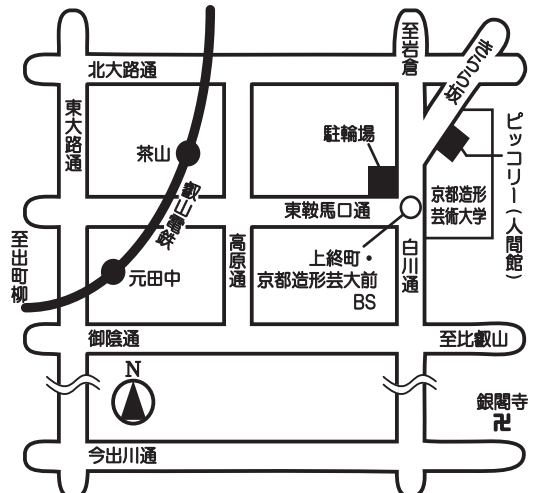

ピッコリーニユース

発行 京都造形芸術大学 芸術文化情報センターピッコリー 〒606-8271 京都市左京区北白川瓜生山 2-116
 TEL.075-791-8013 ピッコリーホームページ <http://www.piccoli.jp/>

にちようび 日曜日 10:30~5:00	げつようび 月曜日 休館日	かようび 火曜日 休館日	すいようび 水曜日 休館日	もくようび 木曜日 10:30~6:00	きんようび 金曜日 10:30~6:00	どようび 土曜日 10:30~6:00
----------------------------	---------------------	--------------------	---------------------	----------------------------	----------------------------	---------------------------

1月20日(土) (申込期間12/20~1/5)

会場/申込先: 本学こども芸術大学 9:00受付 10:00~11:30活動
対象: 京都市内在住で2015/4/2~2016/4/1生まれのお子さんと保護者
参加費: 1組500円 ※施設利用費、保険料等
申込方法など、詳しくは別紙チラシやこども芸術大学のHPをご覧ください。

今月のテーマ展示

「アーノルド・ローベルさんの本」

かんない まいつき きほん てんじ
館内では毎月テーマを決めて本を展示して
かしたし
います。貸出もできます。

- 映画上映会(えいがじょうえいかい)

『つるのおんがえし/マッチ売りの少女』(日本アートアニメーション映画選集)
12月2日(土)10:45~(10:30開場)約45分 日本語
会場: 芸術文化情報センター 映像ホール

- 冬のクリスマスおたのしみ会

12月16日(土)10:30~12:00(10:15開場)
会場: 本学こども芸術大学【※ピッコリーは午後1:30より開館】
要事前申込。館内やホームページで申し込みます。

※くわしくは別紙チラシをご覧ください。
※年齢制限はありませんが、鑑賞は2歳以上をおすすめします。
未就学のお子さんは保護者の方と一緒に参加してください。
※おたのしみ会を記録した写真や映像は、本学広報物及びホームページに掲載させていただくことがありますので、予めご了承ください。

ふきんかくだいす
付近拡大図

- 駐輪場・バイク置き場はありません。公共交通機関をご利用ください。
- ベビーカーでお越しいただけます。また多目的トイレ(ベビシートあり)がございます。