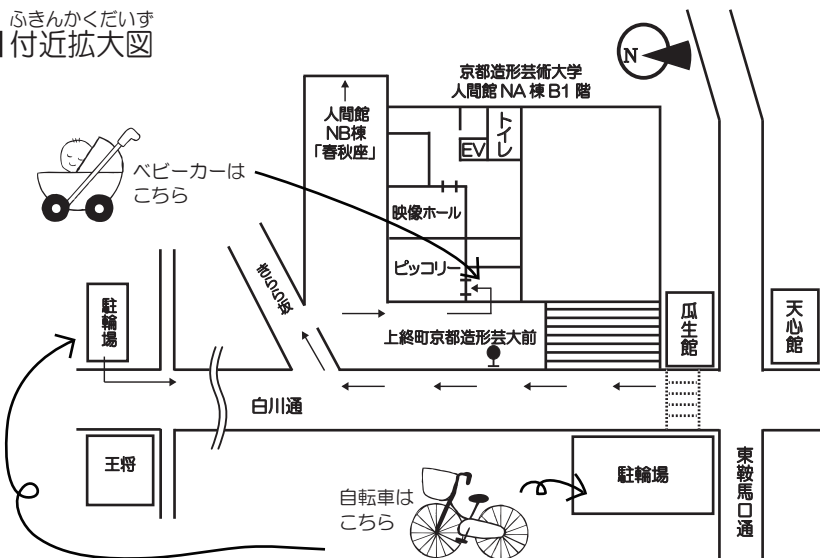

5月28日(日) 2:00 ~ 4:00  
講座2 「子どもと本をつなぐ活動」

おはなし会の実践を交えて、ピッコリーでの図書館活動についてお話しします。3:30からは、ピッコリーで毎週行われているおはなし会を見学してください。

こんげつ てんじ  
◎ 今月のテーマ展示 ◎

ほん  
「ディック・ブルーナさんの本」

かんない まいつき きほん てんじ  
館内では毎月テーマを決めて本を展示して  
かしたし  
います。貸出もできます。

ふきんかくだいす  
■ 付近拡大図

●駐輪場・バイク置き場はありません。公共交通機関をご利用ください。  
●ハビーカーでお願いいただけます。また多目的トイレ(ハビーシートあり)がございます。