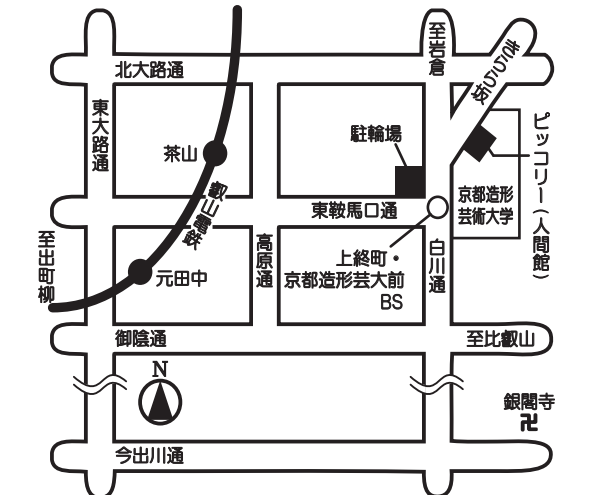

5月28日(日) 2:00 ~ 4:00  
講座2 「子どもと本をつなぐ活動」

おはなし会の実践を交えて、ピッコリーでの図書館活動についてお話しします。3:30からは、ピッコリーで毎週行われているおはなし会を見学してください。

こんげつ てんじ  
◎ 今月のテーマ展示 ◎

ほん  
「ディック・ブルーナさんの本」

かんない まいつき きほん てんじ  
館内では毎月テーマを決めて本を展示して  
かしたし  
います。貸出もできます。

ふきんかくだいす  
■ 付近拡大図

●駐輪場・バイク置き場はありません。公共交通機関をご利用ください。  
●ハビーカーでお願いいただけます。また多目的トイレ(ハビーシートあり)がございます。