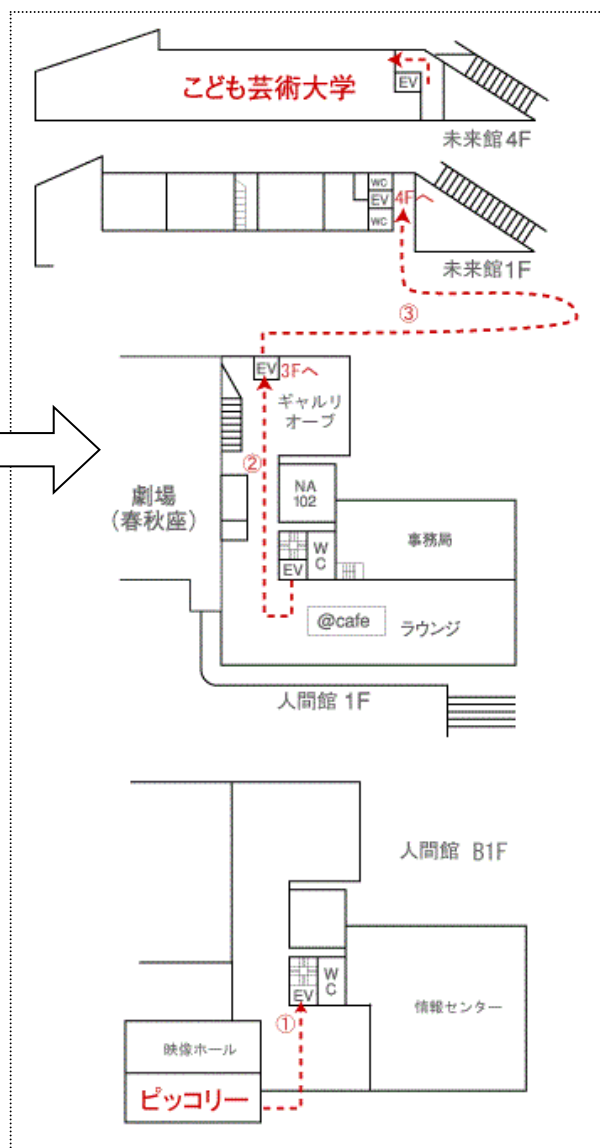

しゅってんよてい  
出店予定：「みんなでつないで輪っかであそぼう」「やんちゃく運とあそぼう」

にんぎょう げきじょう  
「てるりん人形つくって劇場」「フェイスペインティング」ほか

2:00 社会人吹奏楽団「PALWINDS」による演奏

2:30 解散 お地蔵さんのおさがりをみなさんにお分けします。

げいだい マップ  
【こども芸術大フロアMAP】

- ① アートステージ、PALWINDS
- ② てるりん人形つくて劇場 (工作と劇場あそび)
- ③ フェイスペインティング
- ④ やんちゃく連とあそぼう
- ⑤ みんなでつないで輪っかであそぼう

げいだい い かた マップ  
【こども芸術大行き方MAP】

- ① 人間館 B1 階のエレベーターに乗り、1 階でおりる。
- ② ギャラリー・オーブ奥のエレベーターで3階にあがる。
- ③ 外に出て、徒歩で未来館に向かい、未来館エレベーターで4階にあがる。

瓜生山のお地藏さんは、  
上終町京都造形大学前の  
バス停そばにあります。  
会場への行き帰りに、  
ぜひお参りください。

※撮影した写真や映像は、本学広報物及びホームページに掲載させていただく場合がありますので、予めご了承ください。