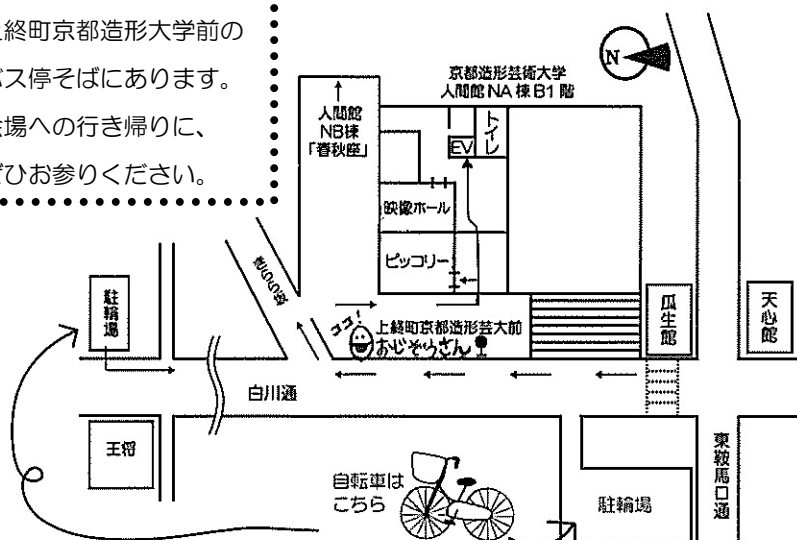

しゅってんよてい  
出店予定：「みんなでつないで輪っかであそぼう」「やんちゃく運とあそぼう」

にんぎょう げきじょう  
「てるりん人形つくって劇場」「フェイスペインティング」ほか

2:00 社会人吹奏楽団「PALWINDS」による演奏

2:30 解散 お地蔵さんのおさがりをみなさんにお分けします。

げいだい マップ  
【こども芸術大フロアMAP】

- ① アートステージ、PALWINDS
- ② てるりん人形つくて劇場 (工作と劇場あそび)
- ③ フェイスペインティング
- ④ やんちゃく連とあそぼう
- ⑤ みんなでつないで輪っかであそぼう

げいだい い かた マップ  
【こども芸術大行き方MAP】

- ① 人間館 B1 階のエレベーターに乗り、1 階でおりる。
- ② ギャラリー・オーブ奥のエレベーターで3階にあがる。
- ③ 外に出て、徒歩で未来館に向かい、未来館エレベーターで4階にあがる。

瓜生山のお地藏さんは、  
上終町京都造形大学前の  
バス停そばにあります。  
会場への行き帰りに、  
ぜひお参りください。

※撮影した写真や映像は、本学広報物及びホームページに掲載させていただく場合がありますので、予めご了承ください。